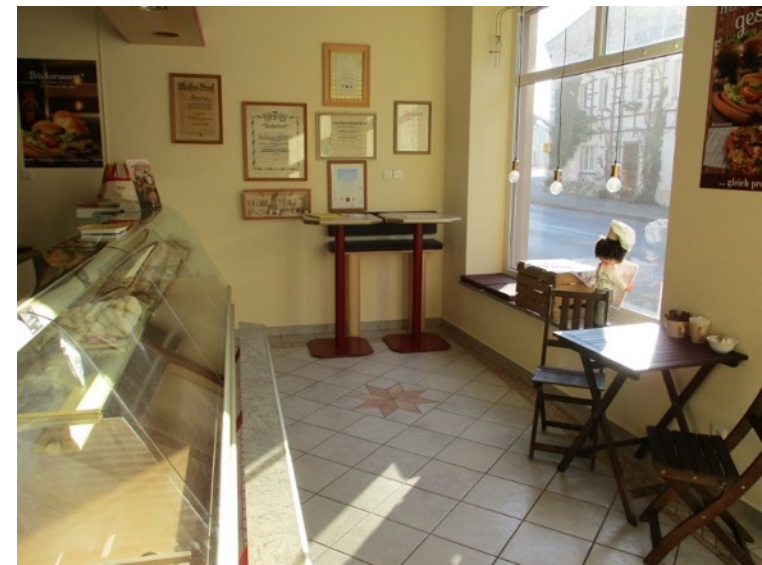

Vorstellung Café Schauwerk

Schauwerk
CAFÉ | KONDITOREI | MANUFAKTUR

Die Lage

- zwischen Kirche & Schloss
- am Altdöberner See
- direkt am Markt

Grundidee: Gründung eines Cafés aus der Konditorei Fuchs heraus

- Familienbäckerei mit über 100 jähriger Tradition
- Entschluss: Schließung des alten Standorts, Eröffnung Café mit Backwarenverkauf
- alter Standort: sehr schlecht gelegen, ohne Parkmöglichkeiten, alles sehr „altbacken“, kein Cafébereich, keine Einsicht in die Produktion

**Neuer Standort:
Markt 2
(ehemaliger Antik-Trödel)
→ leerstehend, sanierungsbedürftig**

Aus Alt mach Neu – Aber mit einer großen Portion Tradition!

- Erste Konzeptideen:
 - einmieten, Café mit Backwarenverkauf, kleine Terrasse & Schaumanufaktur